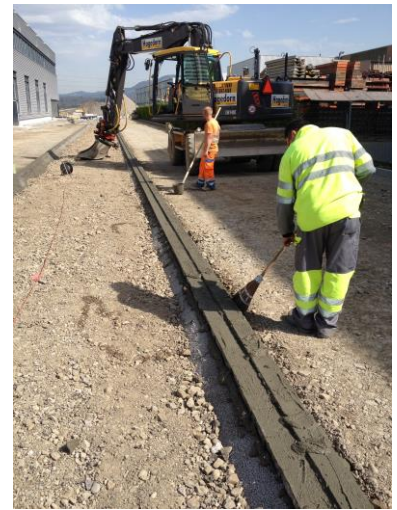

Fugenmörtel abwischen