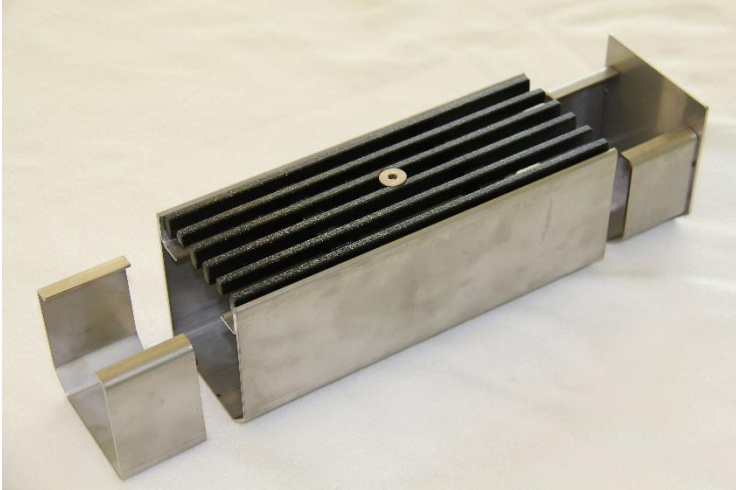

SWISSDRAIN® RINNENABDECKUNGEN ANWENDUNGSBEISPIELE

GRM 50, Gussrost mit Verschraubung

CR 2000, Chromstahleinleger

Einleger bauseits, benötigt Hart-PVC
Distanzplatten E1-E5

Haben Sie Fragen bei der Umsetzung Ihres Projektes? Wir beraten Sie gerne.